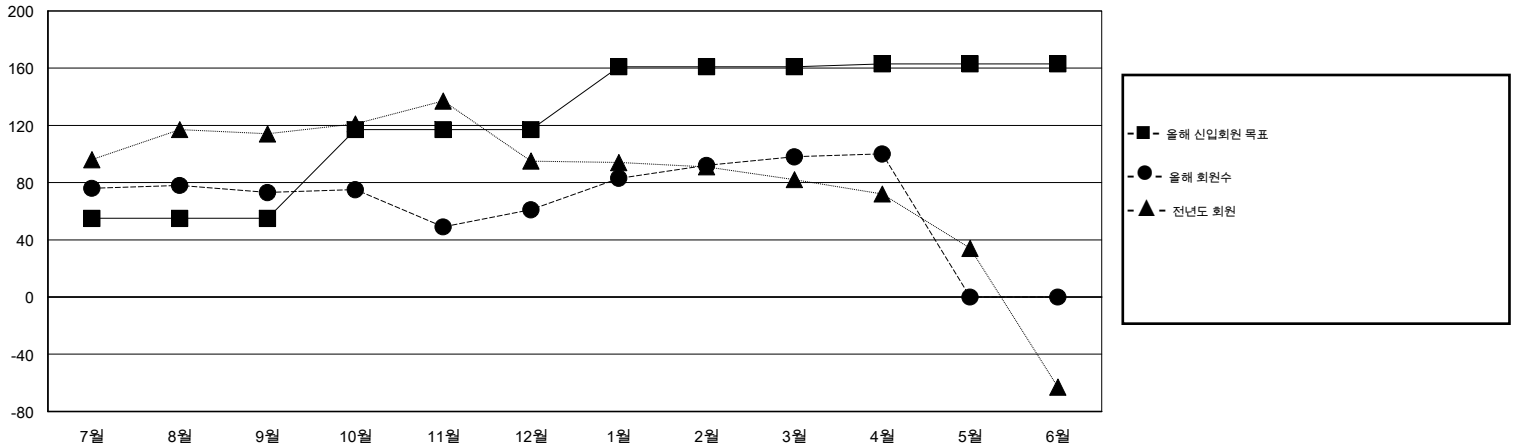

# MONTHLY MEMBERSHIP PROGRESS REPORT

District 355 B3

Results as of: 4/30/2014

GMT: BYEONG-DEOK KIM

장소 REPUBLIC OF KOREA

현장지역 GMT 5

클럽				
결과- 2013-2014				
사분기	신생클럽 목표	신생클럽	해산된 클럽	순증강/ 감소
7월/8월/9월	0	0	0	0
10월/11월/12월	1	1	0	1
1월/2월/3월	0	0	0	0
4월/5월/6월	0	0	0	0

회원 1인당				
결과- 2013-2014				
사분기	신입회원 목표	총 추가회원	퇴회한 회원	순증강/ 감소
7월/8월/9월	55	163	90	73
10월/11월/12월	62	96	108	-12
1월/2월/3월	44	93	56	37
4월/5월/6월	2	15	13	2

목표 및 누적 신생클럽 수

목표 및 누적 회원수

해산된 클럽: 0	1명 이상의 신입회원을 등록한 64 CLUBS OF 75	성별 분포
		남성 3,407 (91.39%)
		여성 321 (8.61%)
퇴회회원	<a href="#">여기에 클릭하여 현황보고 내용 검토</a>	가족단위 회원 0
작고 16		세대주 0
클럽해산 0		비 세대주 0
기타 251		
합계 267		