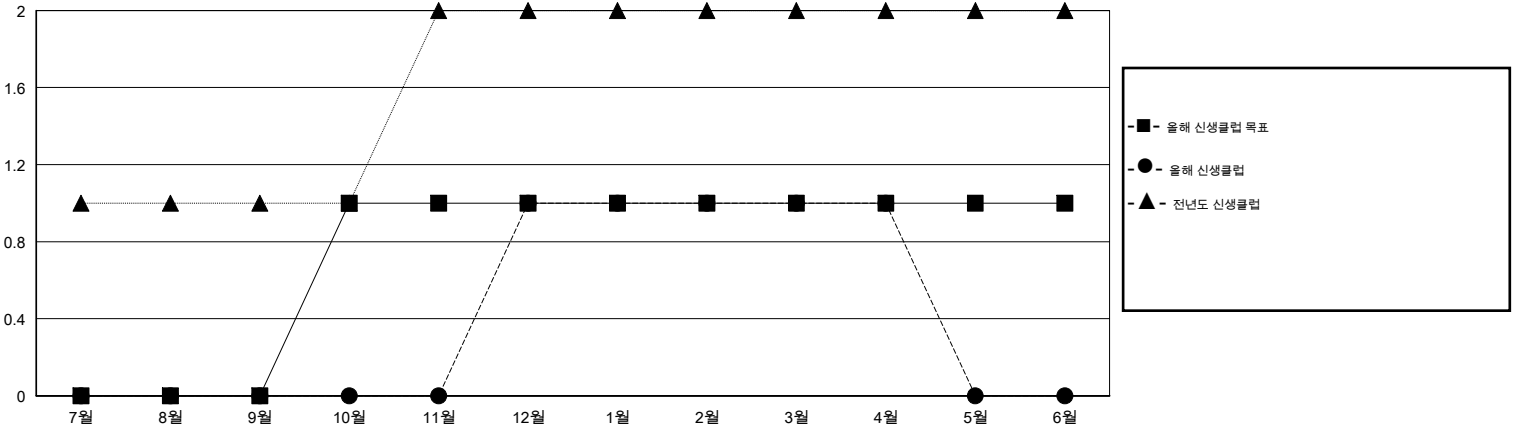

# MONTHLY MEMBERSHIP PROGRESS REPORT

District 355 B3

Results as of: 4/30/2014

GMT: BYEONG-DEOK KIM

장소 REPUBLIC OF KOREA

현장지역 GMT 5

클럽				
결과- 2013-2014				
사분기	신생클럽 목표	신생클럽	해산된 클럽	순증강/ 감소
7월/8월/9월	0	0	0	0
10월/11월/12월	1	1	0	1
1월/2월/3월	0	0	0	0
4월/5월/6월	0	0	0	0

회원 1인당				
결과- 2013-2014				
사분기	신입회원 목표	총 추가회원	퇴회한 회원	순증강/ 감소
7월/8월/9월	55	163	90	73
10월/11월/12월	62	96	108	-12
1월/2월/3월	44	93	56	37
4월/5월/6월	2	15	13	2

목표 및 누적 신생클럽 수

목표 및 누적 회원수

해산된 클럽: 0	1명 이상의 신입회원을 등록한 64 CLUBS OF 75	성별 분포
		남성 3,407 (91.39%)
		여성 321 (8.61%)
퇴회회원	<a href="#">여기에 클릭하여 현황보고 내용 검토</a>	가족단위 회원 0
작고 16		세대주 0
클럽해산 0		비 세대주 0
기타 251		
합계 267		